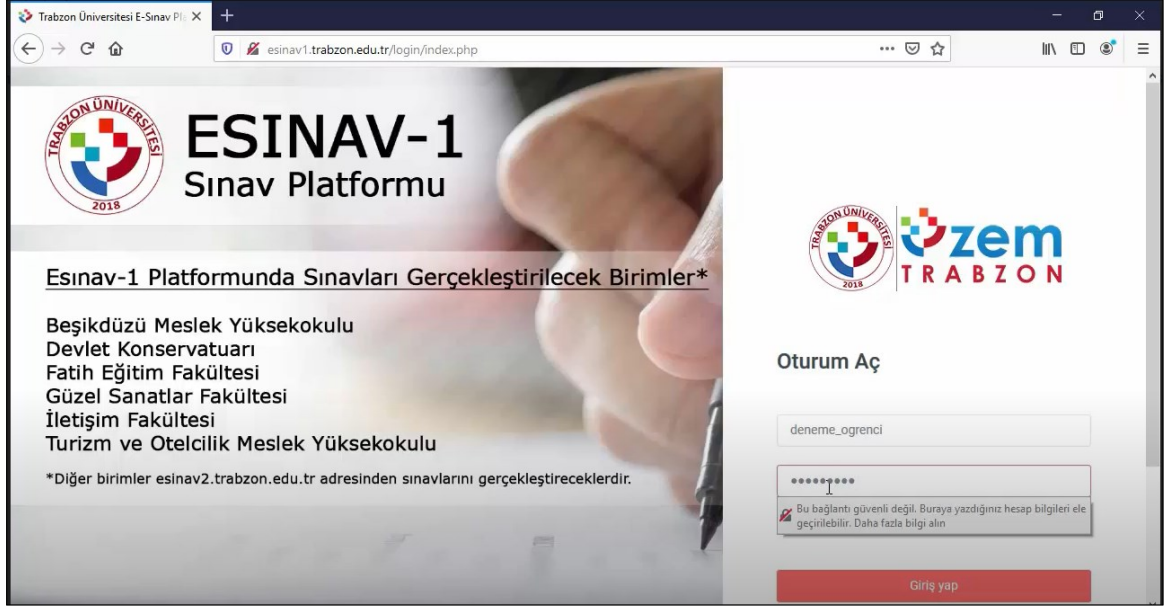

SINAV İŞLEMLERİ

[Deneme sınavı uygulaması]

Trabzon Üniversitesi

Uzaktan Eğitim Uygulama ve Araştırma Merkezi

- Sınav arayüzünü tanımanız amacıyla deneme sınavı oluşturulmuştur. Deneme sınavına erişim sağlamak için biriminizin bağlı bulunduğu sınav platformuna giriş yapınız.

- Kullanıcı adı ve şifrenizle sistem giriş yaptıktan sonra açılan sayfada “Deneme Sınavı Dersini” seçiniz.

- İlgili dersi seçip deneme sınavına tıkladığınızda aşağıdaki ekran ile karşılaşacaksınız. Bu ekranda sınavla ilgili yönergeler bulunmaktadır. Lütfen bu yönergeleri dikkatlice okuyunuz.

Yarıyıl Sonu Sınavı Denemesi

Sevgili Öğrenciler,
Bu ders internet ortamından yapılacak **yarıyıl sonu sınavlarının işleyişi** hakkında bilgi sahibi olmanız amacıyla oluşturulmuştur. Bu ders içerisinde SINAV işlemlerinin yürütülmesinde karşılaşılabileceğiniz durumları deneme fırsatınız olacaktır.