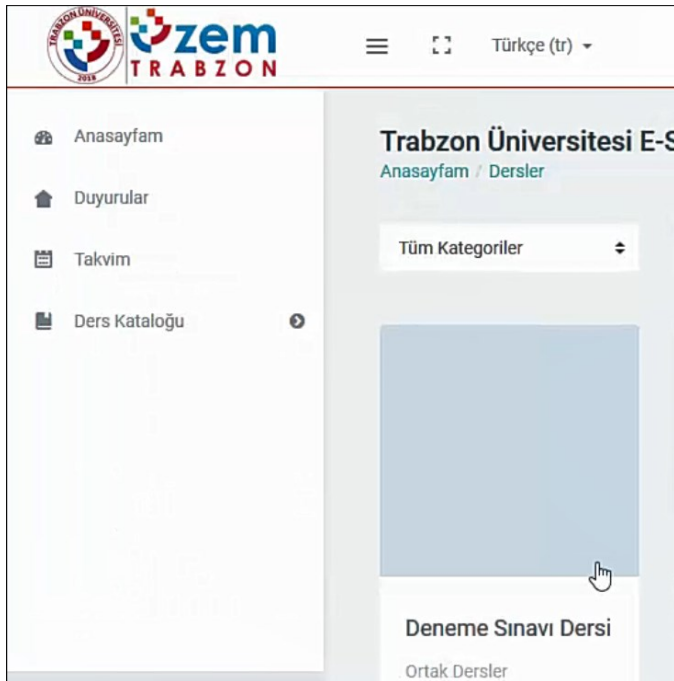

SINAV İŞLEMLERİ

[Deneme sınavı uygulaması]

Trabzon Üniversitesi

Uzaktan Eğitim Uygulama ve Araştırma Merkezi

- Sınav arayüzünü tanımanız amacıyla deneme sınavı oluşturulmuştur. Deneme sınavına erişim sağlamak için biriminizin bağlı bulunduğu sınav platformuna giriş yapınız.

- Kullanıcı adı ve şifrenizle sistem giriş yaptıktan sonra açılan sayfada “Deneme Sınavı Dersini” seçiniz.

- İlgili dersi seçip deneme sınavına tıkladığınızda aşağıdaki ekran ile karşılaşacaksınız. Bu ekranda sınavla ilgili yönergeler bulunmaktadır. Lütfen bu yönergeleri dikkatlice okuyunuz.