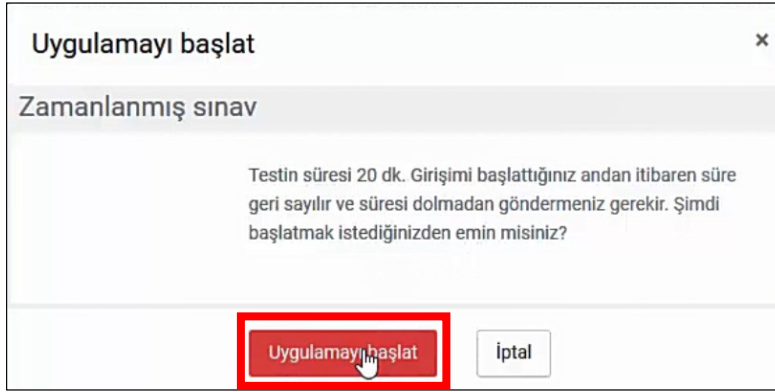

İzin verilen uygulama: 1

Bu sınav 29 Mayıs 2020, Cuma, 23:02 tarihinde başladı

Sınav bu tarihte bitecek: 29 Haziran 2020, Pazartesi, 23:02

Zaman sınırı: 20 dk

Sınavı şimdi uygula

- “Uygulamayı başlat” butonuna basarak deneme sınavınızı başlatınız.

- Deneme sınavına başlatarak sınav arayüzü hakkında detaylı bilgi sahibi olabilirsiniz.

- Ekranın sol panelinde soru maddeleri ve puanına ilişkin bilgiler yer almaktadır. Orta alanda sorular bulunmaktadır. Sağ tarafta ise sınav gezinti aracı ve kalan sürenin olduğu panel yer almaktadır.
- Sınav sırasında vermiş olduğunuz yanıtların kaydedilmesi için “Uygulamayı bitir ” butonunu tıklayabilirsiniz.