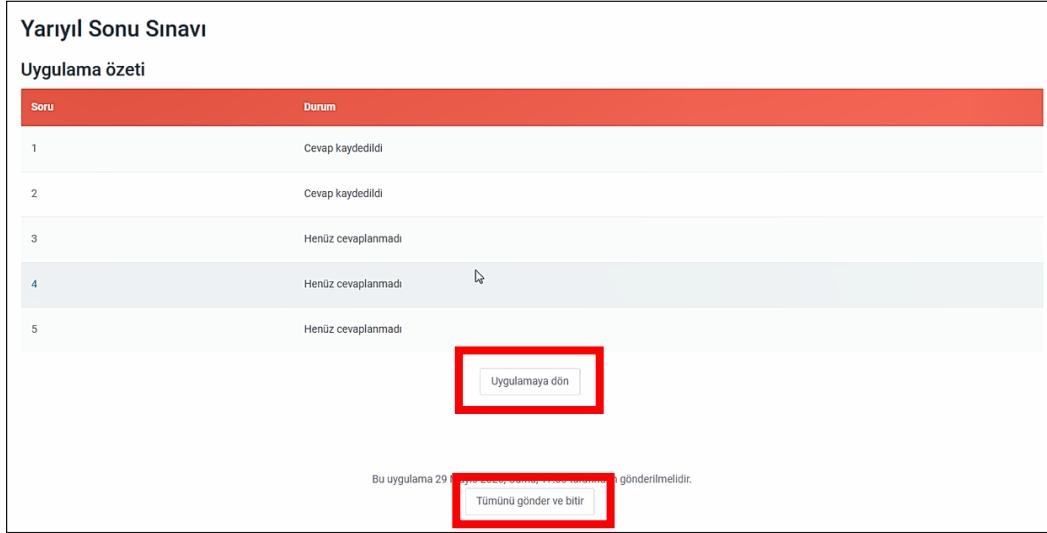

- “**Uygulamayı bitir**” butonuna tıkladığınızda o zaman kadar vermiş olduğunuz yanıtları kaydetmiş oluyorsunuz. Sınavınızı bitirmiş olmuyorsunuz. Bu butona tıkladığınızda aşağıdaki gibi bir arayüz ile karşılaşacaksınız.