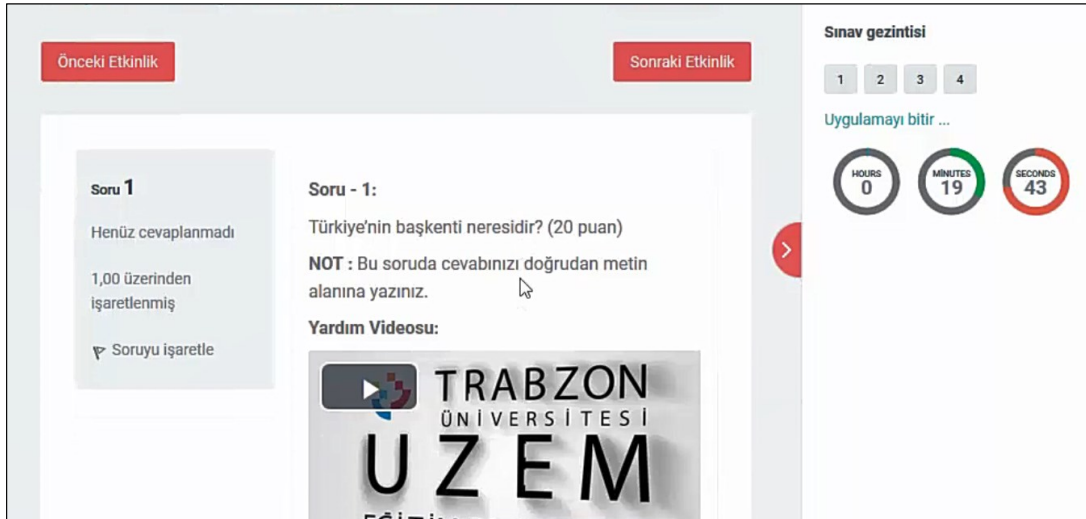

İzin verilen uygulama: 1

Bu sınav 29 Mayıs 2020, Cuma, 23:02 tarihinde başladı

Sınav bu tarihte bitecek: 29 Haziran 2020, Pazartesi, 23:02

Zaman sınırı: 20 dk

Sınavı şimdi uygula

- “Uygulamayı başlat” butonuna basarak deneme sınavınızı başlatınız.

- Deneme sınavına başlatarak sınav arayüzü hakkında detaylı bilgi sahibi olabilirsiniz.

- Ekranın sol panelinde soru maddeleri ve puanına ilişkin bilgiler yer almaktadır. Orta alanda sorular bulunmaktadır. Sağ tarafta ise sınav gezinti aracı ve kalan sürenin olduğu panel yer almaktadır.
- Sınav sırasında vermiş olduğunuz yanıtların kaydedilmesi için “Uygulamayı bitir ” butonunu tıklayabilirsiniz.