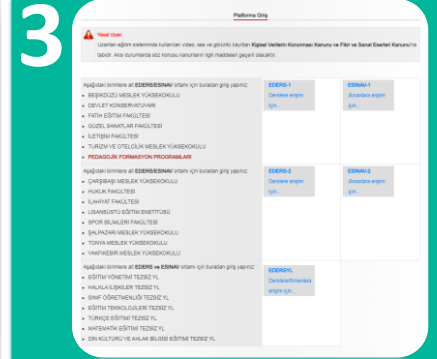

1

<https://online.trabzon.edu.tr>
web adresine giriş yapınız.

2

Platforma Giriş menüsüne
tıklayınız.

3

Akademik biriminize göre ayrılan
E-Sınav platformuna tıklayınız.